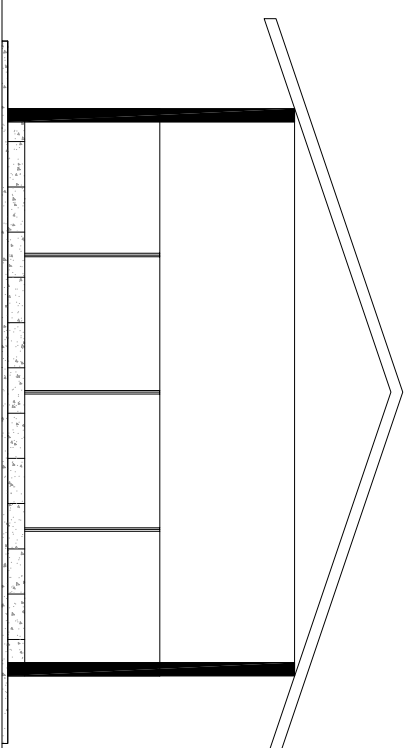

FACHADA FRONTAL

FACHADA LATERAL DIREITA

LEGENDA:

- Quadro de distribuição
- Interruptor simples
- Tomada baixa TUG - 2P+T
- Luminária fluorescente 2x40w 220V/110V
- Pilar de madeira

Pé direito: 2,40 m Área útil: 50,05 m² Área total: 76,56 m²