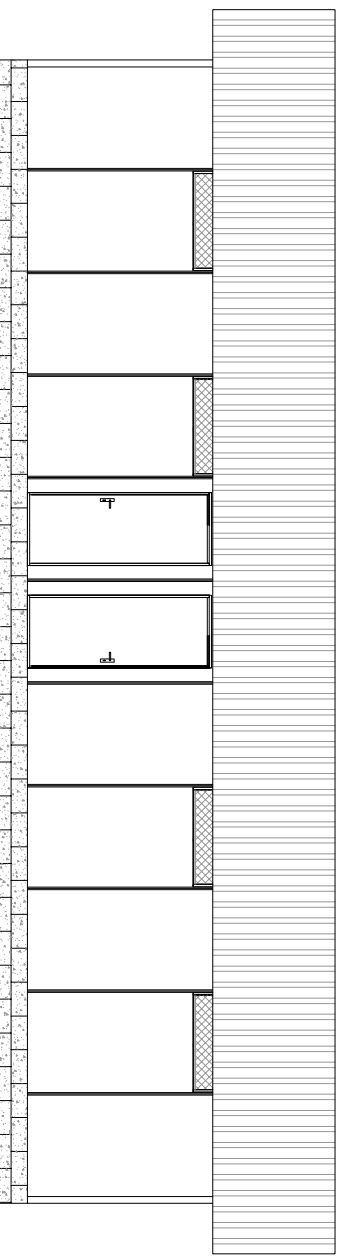

FACHADA FRONTAL

FACHADA LATERAL DIREITA

LEGENDA:

- Quadro de distribuição
- Interruptor simples
- Luminária fluorescente 2x40w 220V/110V
- Vaso sanitário
- Lavatório coletivo
- Mictório coletivo
- Chuveiro
- Ralo sifonado 100 mm

Pé direito: 2,60 m Área útil: 93,37 m² Área total: 119,36 m²

TALGATTI
 CANTEIROS PRÉ-FABRICADOS
 FONE FAX: (11) 4788-3063
 EDIFICAÇÃO:

VESTIÁRIO (119)