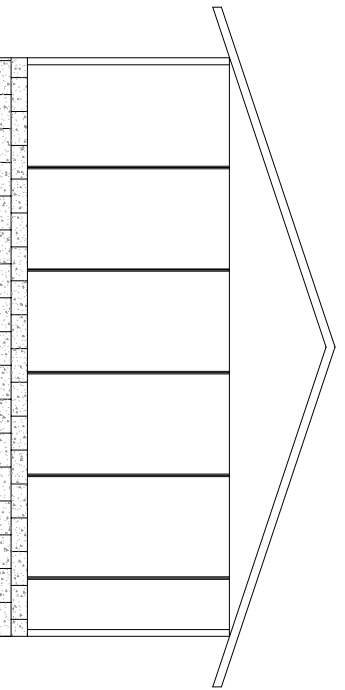

FACHADA FRONTAL

FACHADA LATERAL DIREITA

LEGENDA:

- Quadro de distribuição
- Interruptor simples
- Luminária fluorescente 2x40w 220V/110V
- Vaso sanitário
- Lavatório coletivo
- Mictório coletivo
- Chuveiro
- Ralo sifonado 100 mm

Pé direito: 2,60 m Área útil: 93,37 m² Área total: 119,36 m²

TALGATTI
 CANTEIROS PRÉ-FABRICADOS
 FONE FAX: (11) 4788-3063
 EDIFICAÇÃO:

VESTIÁRIO (119)