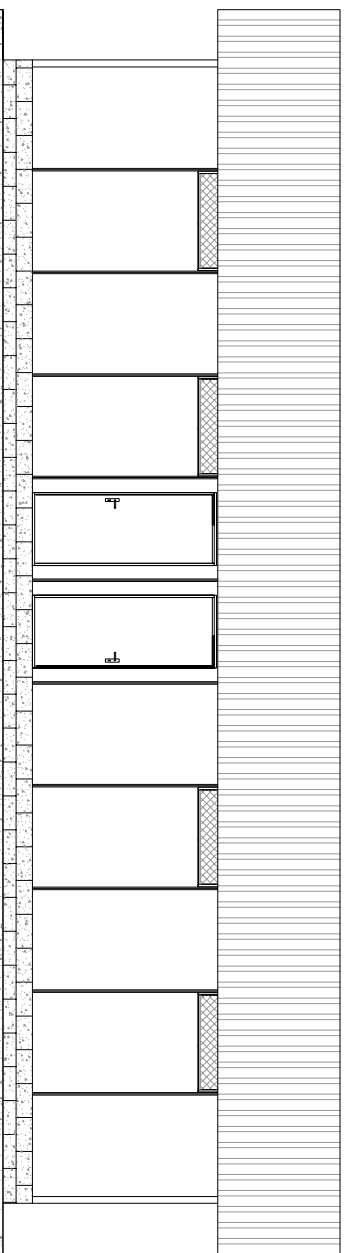

FACHADA FRONTAL

FACHADA LATERAL DIREITA

LEGENDA:

- Quadro de distribuição
- Interruptor simples
- Luminária fluorescente 2x40w 220V/110V
- Vaso sanitário
- Lavatório coletivo
- Mictório coletivo
- Chuveiro
- Ralo sifonado 100 mm

Pé direito: 2,60 m Área útil: 93,37 m² Área total: 119,36 m²

TALGATTI

CANTEIROS PRÉ-FABRICADOS
FONE FAX: (11) 4788-3063

EDIFICAÇÃO:

VESTIÁRIO (119)