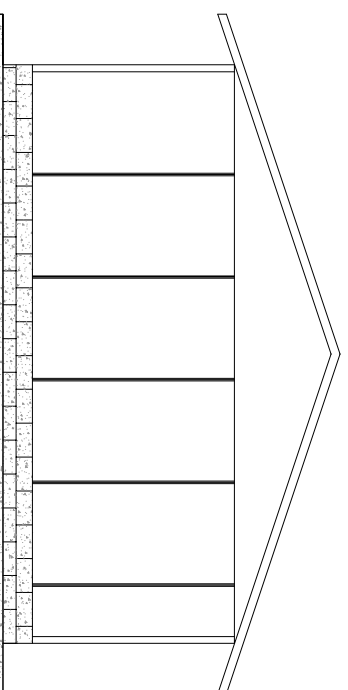

FACHADA FRONTAL

FACHADA LATERAL DIREITA

LEGENDA:

- Quadro de distribuição
- Interruptor simples
- Luminária fluorescente 2x40w 220V/110V
- Vaso sanitário
- Lavatório coletivo
- Mictório coletivo
- Chuveiro
- Ralo sifonado 100 mm

Pé direito: 2,60 m Área útil: 93,37 m² Área total: 119,36 m²

TALGATTI

CANTEIROS PRÉ-FABRICADOS
FONE FAX: (11) 4788-3063

EDIFICAÇÃO:

VESTIÁRIO (119)